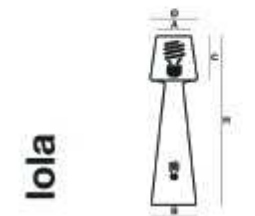

Modelo	Referencia	H	L	D
Cuby 32 light	LUMCB032	32	32	32
Cuby 45 light	LUMCB045	43	43	43

Modelo	Referencia	H	Ø
Tuby 38 light	LUMTB038	38	35
Tuby 70 light	LUMTB070	70	35
Tuby 140 light	LUMTB140	138	35

Modelo	Referencia	H	Ø
Buly 40 light	LUMBL040	35	40
Buly 60 light	LUMBL060	55	60

Modelo	Referencia	H	Ø	A
Ovo light	LUMOV040	49	40	21

Modelo	Referencia	H	Ø	A	B	C
Lola 110		110	25			
Lola 165	LUMLL165	165	45	30	37	46

Modelo	Referencia	H	Ø	A	B	C	D	Volumen
Magnolia 30 light	LUMMG030	29	30	23,5	19	6,5	10	4
Magnolia 45 light	LUMMG045	44	45	35,5	28	10	22	16
Magnolia 60 light	LUMMG060	57	60	48	37,5	13	29	33
Magnolia 90 light	LUMMG090	84,5	89	73	58	20	31	140
Magnolia 130 light	LUMMG130	126	132,5	109	80	30,5	64	460