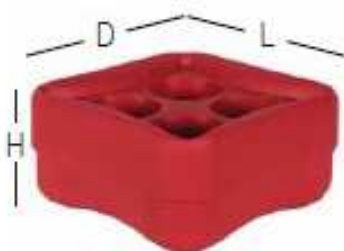

Amapola

Amapola 40 Ref. JDNAM040 H 20,5 cm L 40,5 cm D 40,5 cm 52.80€