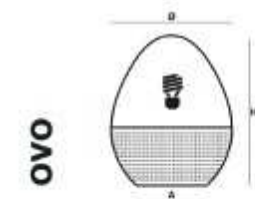

Modelo	Referencia	H	Ø	A
Ovo light	LUMOV040	49	40	21