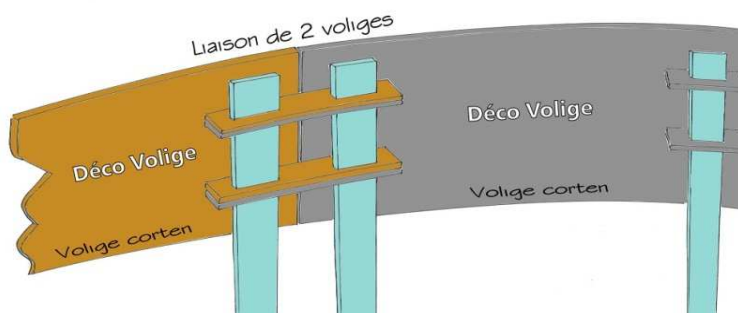

BORDURES & VOLIGES METAL

Acier CORTEN

Tarifs Public
Janvier à Juin 2016

L'acier CORTEN est un acier auto-patiné à corrosion superficielle de très haute résistance dont la teinte évolue avec le temps, utilisé et apprécié des architectes.

Le stade de la maturité complète (passivation) n'est pas atteint lors de la livraison.

Il est rappelé que les nuances de teinte sont propres à la matière et qu'elle ne peuvent en aucun cas être considérées comme un défaut.

2 Assembler les 2 extrémités des voliges

1 Ouvrir le sol à l'aide d'un outils

3 - Enfoncer les pieux (vue de dos)

4 Fermer le sol - FIN -

COMMANDE : sur contact@dconature.fr

1 - Demande d'infos

Nom:

Adresse:

4 - Expédition des fournitures (livraison moins d'une semaine)

**Volige Plane
CORTEN
épaisseur 3mm**

Hauteur mm	Longueur mètre utile	Epaisseur mm	Poids/U KG	Tarifs € HT U ou Mètre	10 à 100 M Prix TTC	110 à 500 M Prix TTC	Condit. de livraison
80mm	2m	3mm	4.1	U	27.10 €	25.80 €	paquet de 5 voliges de 2m et 11 pieux soit 2 pieux par Volige + 1
				Mètre	13.55 €	12.90 €	
100mm	2m	3mm	5.1	U	32.90 €	31.25 €	
				Mètre	16.45 €	15.62 €	
120mm	2m	3mm	6.06	U	39.50 €	37.50 €	
				Mètre	19.75 €	18.75 €	
150mm	2m	3mm	7.55	U	45.30 €	43.00 €	
				Mètre	22.65 €	21.50 €	