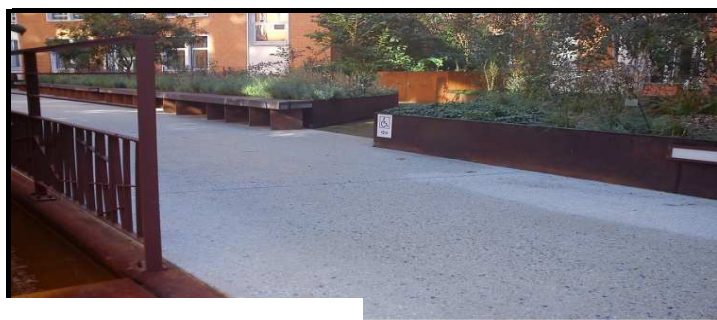

**SERVICES
& PRODUITS
DU PAYSAGE**

D'co Nature
02 54 32 90 30
www.dconature.fr

1 impasse de la Villette, route de St Aignan 41400 FAVEROLLES sur CHER

RCS BLOIS: 523171320